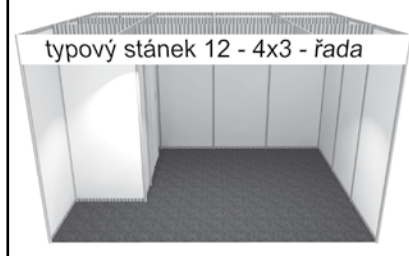

Příklad vizualizace typového stánku pro krytou plochu

Základní stavební vybavení typových stánků nelze měnit ani doplňovat, je však možno objednat mobiliář a další vybavení – viz Objednávka na str. 5.

Na www.forcaravan.cz/prihl můžete stáhnout formulář vyplnitelný na počítači

Všechny ceny jsou uváděny bez DPH.