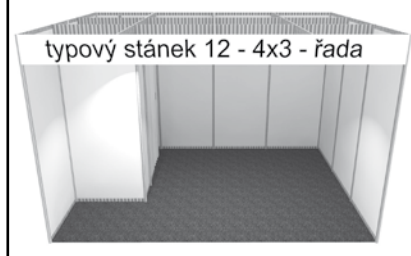

Příklad vizualizace typového stánku pro krytou plochu

Základní stavební vybavení typových stánků nelze měnit ani doplňovat, je však možno objednat mobiliář a další vybavení – viz Objednávka na str. 5.

Na www.forcaravan.cz/prihl můžete stáhnout formulář vyplnitelný na počítači

Všechny ceny jsou uváděny bez DPH.